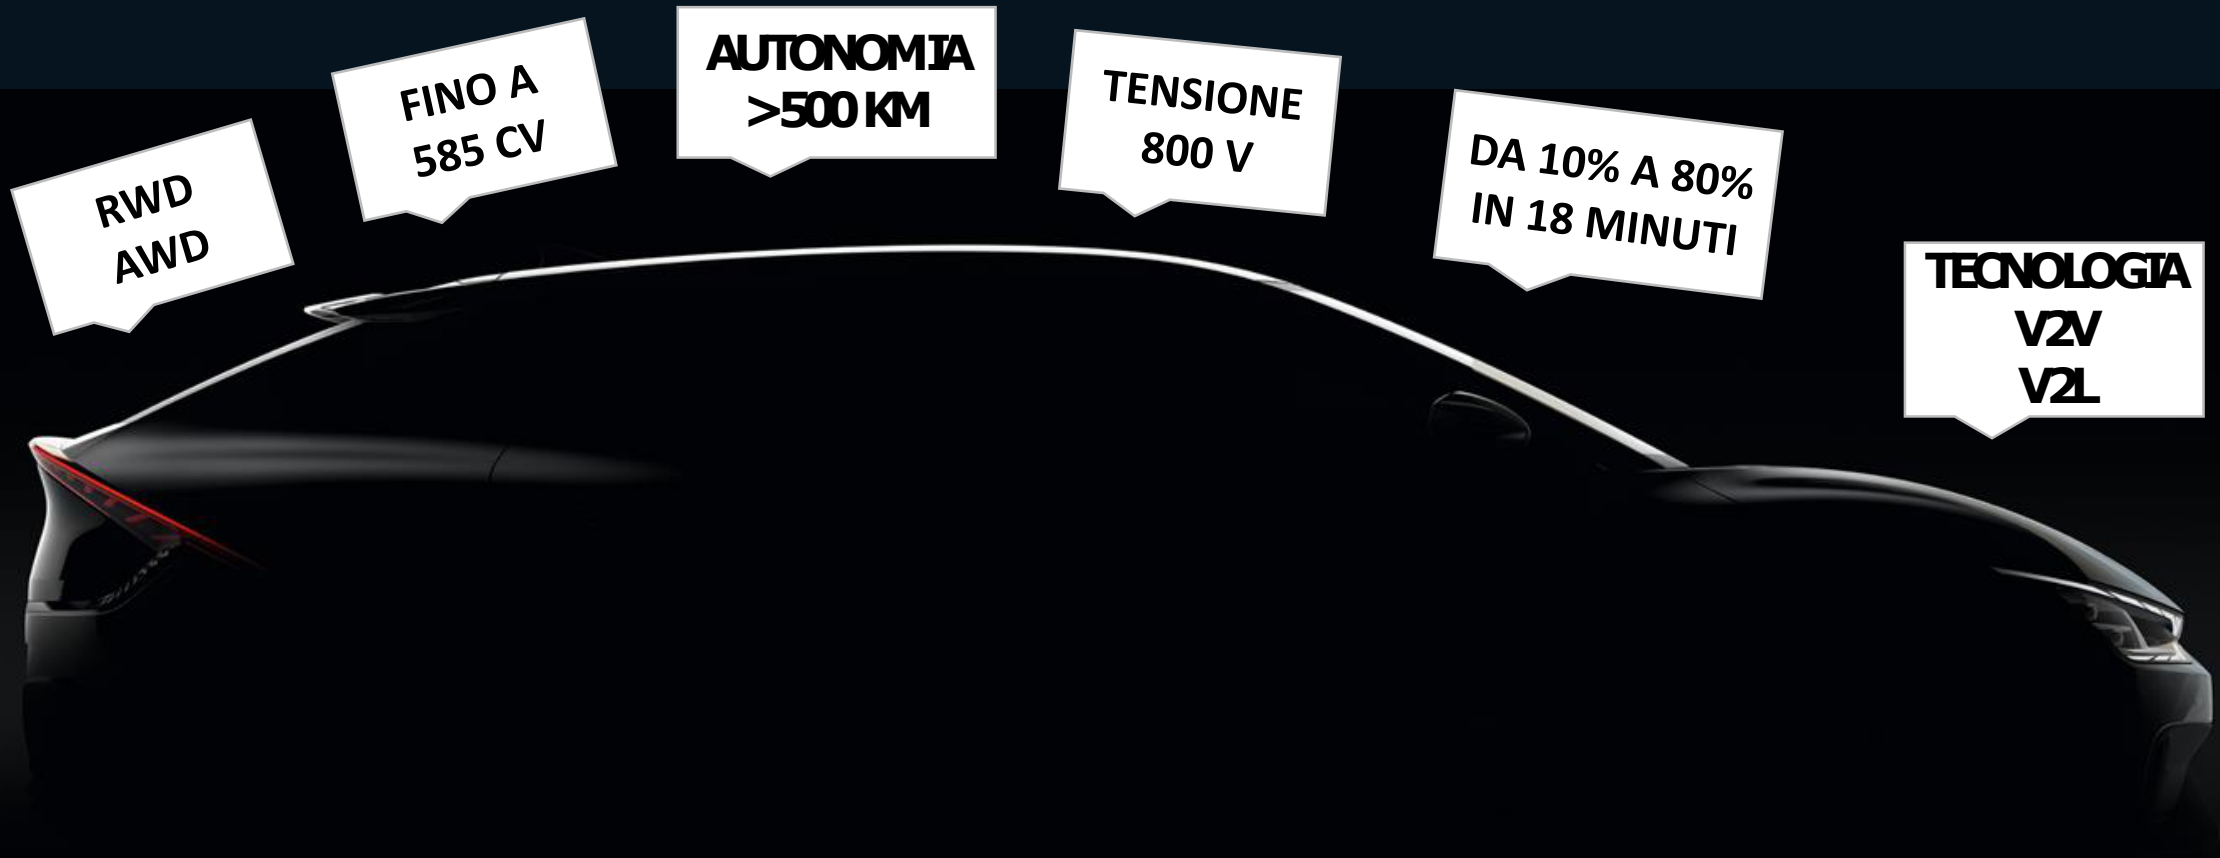

KIA EV6

Dati tecnici e leve commerciali

RWD
AWD

FINO A
585 CV

AUTONOMIA
>500 KM

TENSIONE
800 V

DA 10% A 80%
IN 18 MINUTI

TECNOLOGIA
V2V
V2L