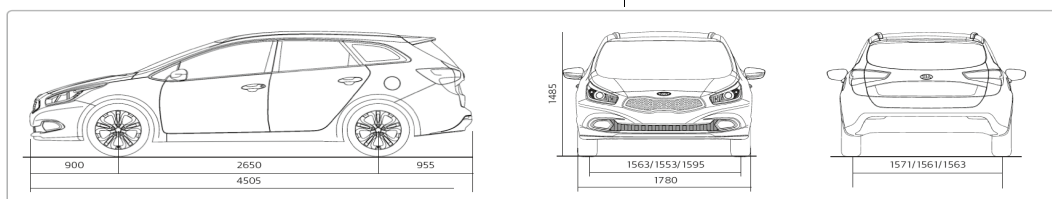

EcoDynamics pack sistema Stop & Go pneumatici a basso rotolamento cerchi in acciaio da 15" con pneumatici 195 / 65R 15	/	/	/	/	/	/	/	€350	€350	/	PACK
Drive pack sensori di parcheggio posteriori vetri posteriori oscurati cruise control con Flex Steer con comandi al volante	€500	/	€500	/	/	€500	/	€500	/	/	
Premium pack cerchi in lega da 17" con pneumatici 225 / 45R 17 vision pack (sensore pioggia + retrovisore interno elettrocromatico) fari allo xeno adattivi con lavafari	/	/	/	/	/	/	/	/	/	€ 1.500	
Techno pack lane departure warning system vision pack (sensore pioggia + retrovisore interno elettrocromatico) supervision cluster, freno a mano elettrico smart parking smart key + start button retrovisori esterni riscaldabili con indicazione di direzione	/	€ 2.000	/	€ 2.000	€ 2.000	/	€ 2.000	/	€ 2.000	€ 2.000	
Move & Style pack KIA Navigation System + 7 anni aggiornamenti mappe Tetto Panorama apribile elettricamente	/	€2.200	/	€2.200	€2.200	/	€2.200	/	€2.200	€2.200	

Vernice Trace Red (codice: FRD)	di serie										VERNICI
Vernice White Soul (codice: WD)	€ 300										
Vernice metallizzata o perlata (codice: 9S, AA3, DSU, HW2, ESB, 1K)	€ 600										

e dal 01 Gennaio 2015

Il prezzo chiavi in mano si intende IVA 22% e messa su strada (575€) incluse. Il prezzo degli optional si intende IVA 22% inclusa.

Il prezzo di listino suggerito è quello in vigore al momento della stipula del contratto. KIA Motors Company Italy s.r.l. si riserva il diritto di variare il presente listino in qualsiasi momento, senza preavviso.

iPod® è un marchio registrato di Apple Computer. Per ulteriori dettagli relativi ai prodotti visitare il sito www.kia.com, per le limitazioni di garanzia visitare il sito www.kia.com/campaign-and-redirects/7-anni-garanzia/

KIA MOTORS COMPANY ITALY s.r.l. - Via Gallarate 184 - 20151 Milano - Tel. 02/33.48.21