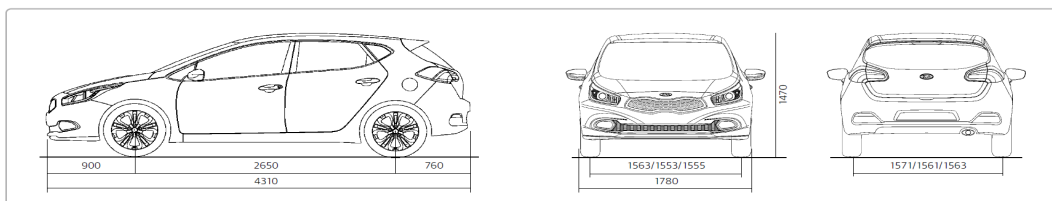

EcoDynamics pack sistema Stop & Go pneumatici a basso rotolamento cerchi in acciaio da 15" con pneumatici 195 / 65R 15	/	/	/	/	/	/	/	€350	€350	/	PACK
Drive pack sensori di parcheggio posteriori vetri posteriori oscurati cruise control con Flex Steer con comandi al volante	€500	/	€500	/	/	€500	/	€500	/	/	
Premium pack cerchi in lega da 17" con pneumatici 225 / 45R 17 vision pack (sensore pioggia + retrovisore interno elettrocromatico) fari allo xeno adattivi con lavafari	/	/	/	/	/	/	/	/	/	€ 1.500	
Techno pack lane departure warning system vision pack (sensore pioggia + retrovisore interno elettrocromatico) supervision cluster, freno a mano elettrico smart parking smart key + start button retrovisori esterni riscaldabili con indicazione di direzione	/	€ 2.000	/	€ 2.000	€ 2.000	/	€ 2.000	/	€ 2.000	€ 2.000	
Move & Style pack KIA Navigation System + 7 anni aggiornamenti mappe Tetto Panorama apribile elettricamente	/	€2.200	/	€2.200	€2.200	/	€2.200	/	€2.200	€2.200	

Vernice Trace Red (codice: FRD)	di serie										VERNICI
Vernice White Soul (codice: WD)	€ 300										
Vernice metallizzata o perlata (codice: 9S, AA3, DSU, HW2, ESB, 1K)	€ 600										

e dal 01 Gennaio 2015

Il prezzo chiavi in mano si intende IVA 22% e messa su strada (575€) incluse. Il prezzo degli optional si intende IVA 22% inclusa.

Il prezzo di listino suggerito è quello in vigore al momento della stipula del contratto. KIA Motors Company Italy s.r.l. si riserva il diritto di variare il presente listino in qualsiasi momento, senza preavviso.

iPod® è un marchio registrato di Apple Computer. Per ulteriori dettagli relativi ai prodotti visitare il sito www.kia.com, per le limitazioni di garanzia visitare il sito www.kia.com/campaign-and-redirects/7-anni-garanzia/

KIA MOTORS COMPANY ITALY s.r.l. - Via Gallarate 184 - 20151 Milano - Tel. 02/33.48.21