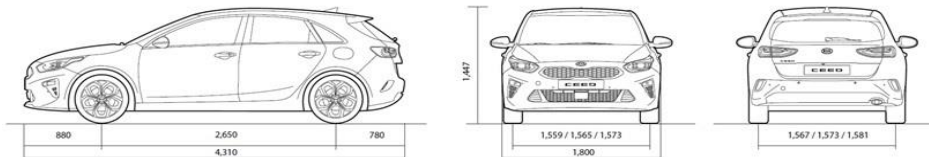

DIMENSIONI CEEED