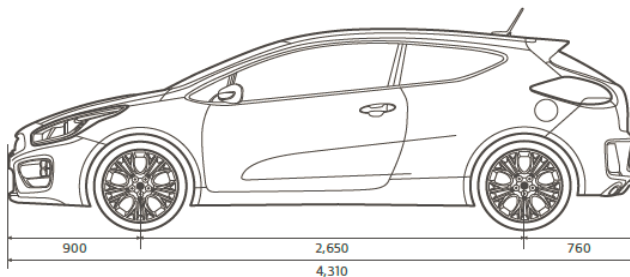

*In vigore dal 01 Ottobre 2013

La vettura a listino è disponibile in un numero limitato di unità.

Il prezzo chiavi in mano si intende IVA 22% e messa su strada (575€) inclusa. Il prezzo degli optional si intende IVA 22% inclusa.

Il prezzo di listino suggerito è quello in vigore al momento della stipula del contratto. KIA Motors Company Italy s.r.l. si riserva il diritto di variare il presente listino in qualsiasi momento, senza preavviso.

KIA MOTORS COMPANY ITALY s.r.l. - Via Gallarate 184 - 20151 Milano - Tel. 02/33.48.21