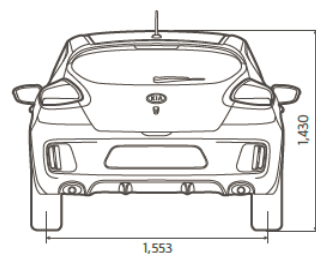

*In vigore dal 01 Ottobre 2013

La vettura a listino è disponibile in un numero limitato di unità.

Il prezzo chiavi in mano si intende IVA 22% e messa su strada (575€) inclusa. Il prezzo degli optional si intende IVA 22% inclusa.

Il prezzo di listino suggerito è quello in vigore al momento della stipula del contratto. KIA Motors Company Italy s.r.l. si riserva il diritto di variare il presente listino in qualsiasi momento, senza preavviso.

KIA MOTORS COMPANY ITALY s.r.l. - Via Gallarate 184 - 20151 Milano - Tel. 02/33.48.21