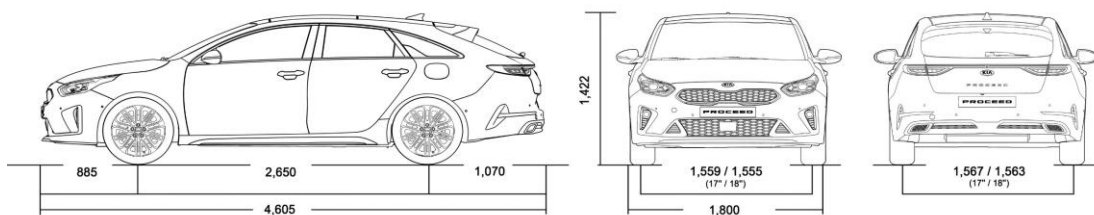

## CERCHI

Cerchi in lega da 17"  
225/45 R17  
GT Line

Cerchi in lega da 18"  
225/40 R18  
GT

Dimensioni (mm) PROCEED versione

Dimensioni (mm) PROCEED versione