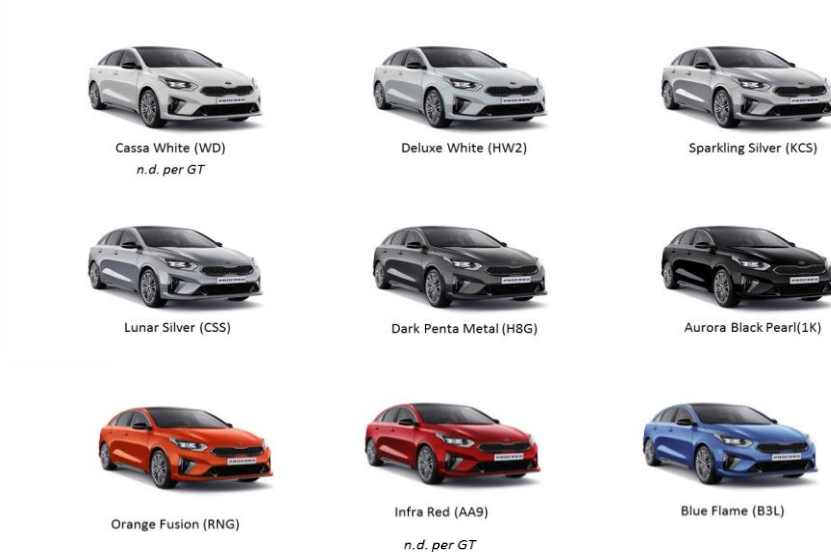

ProCeed

GAMMA COLORI