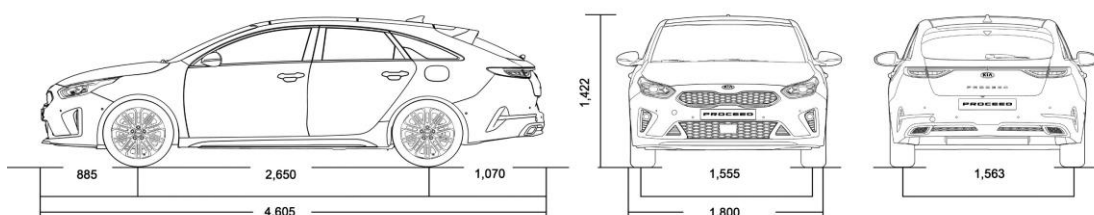

## CERCHI

Cerchi in lega da 17"  
225/45 R17  
GT Line

Cerchi in lega da 18"  
225/40 R18  
GT

Dimensioni (mm) PROCEED versione

Dimensioni (mm) PROCEED versione