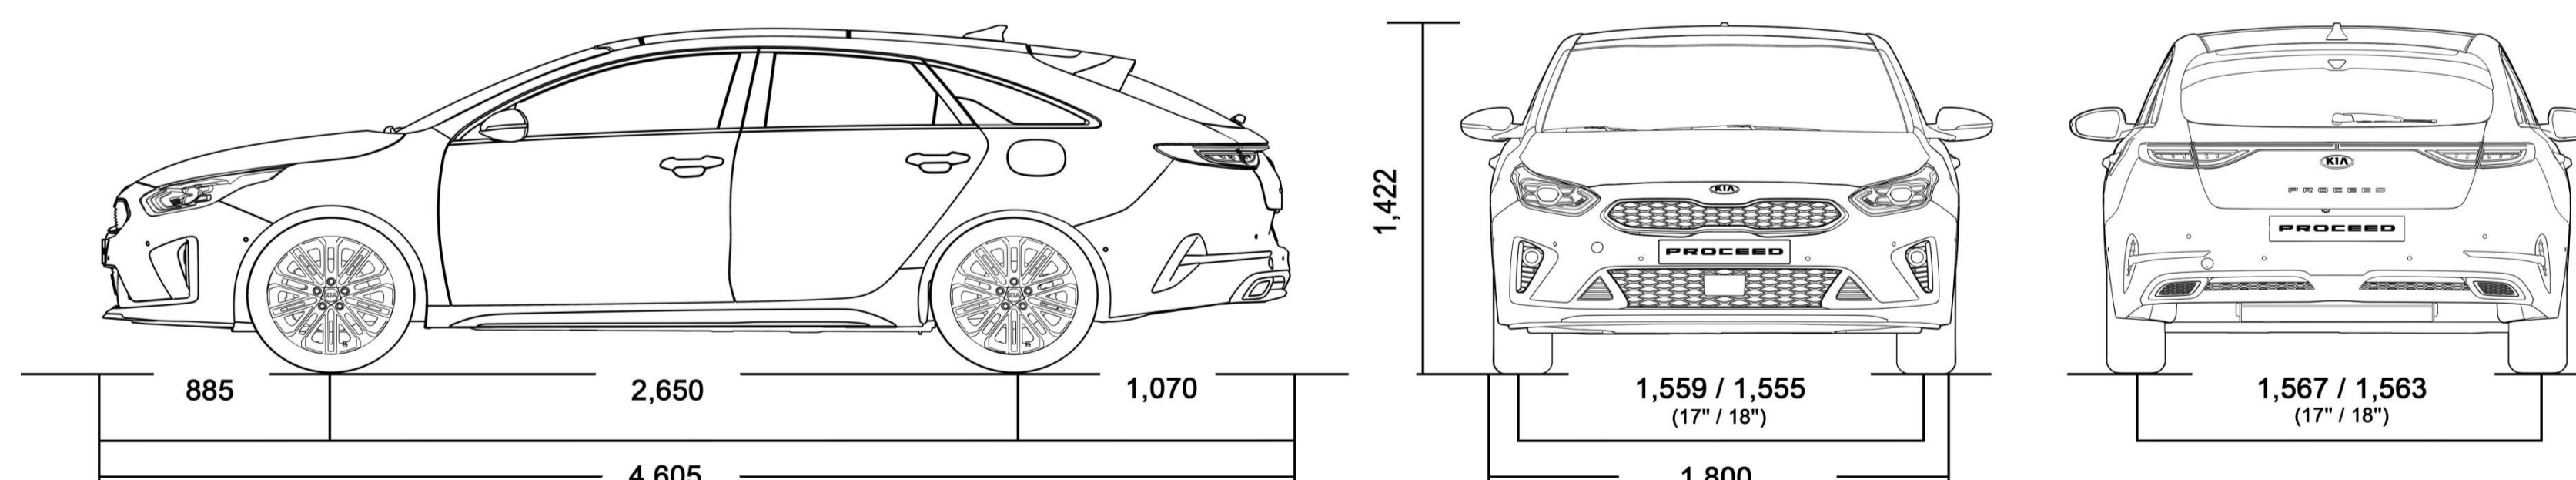

DIMENSIONI

PROCEED

In vigore dal 22/01/2019

Il prezzo chiavi in mano si intende IVA 22% e messa su strada (575€) incluse. Il prezzo degli optional si intende IVA 22% inclusa. Il prezzo di listino suggerito è quello in vigore al momento della stipula del contratto. KIA Motors Company Italy s.r.l. si riserva il diritto di variare il presente listino in qualsiasi momento, senza preavviso.