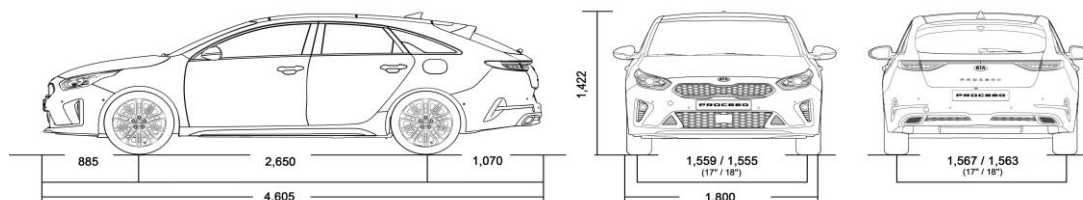

NUOVA PROCEED

1.4 T-GDI GT
Line

1.4 T-GDI 7DCT
GT Line

1.6 CRDI 136 CV
GT Line

1.6 CRDI 136 CV
7DCT
GT Line

1.6 T-GDI 204
CV GT

1.6 T-GDI 204
CV 7DCT GT

Listino IVA e messa su strada incluse	€ 29,000	€ 30,500	€ 31,250	€ 32,750	€ 33,000	€ 34,500	PREZZI
Listino IVA e messa su strada escluse	€ 23,299	€ 24,529	€ 25,143	€ 26,373	€ 26,578	€ 27,807	

Advanced Driving Assistance Pack (disponibile solo con cambio manuale) - Sistema di assistenza alla frenata di emergenza con riconoscimento pedone e ciclista (FCA) - Sistema di monitoraggio angolo cieco (BSW) - Sistema di monitoraggio veicoli in avvicinamento in retromarcia (RCCT) - Sistema di riconoscimento dei limiti di velocità (ISLW)	€ 1,000	-
Advanced Driving Assistance Pack Plus (disponibile solo con cambio DCT 7 marce) <i>Advanced Driving Assistance Pack +</i> - Sistema di guida autonoma di II livello (LFA) - Cruise Control adattivo con Stop&Go (SCC, <i>esclude lo Speed Limiter</i>)	€ 2,000	-
Tetto Panorama - Tetto Panorama apribile elettricamente - Illuminazione interna a LED	€ 1,000	
Remote Assistant - 1 anno di servizi	€ 250	

Vernice Orange Fusion (codice: RNG)	di serie		VERNICE
Vernice Cassa White (codice: WD)	€ 350	-	
Vernice Track Red (codice: FRD)	€ 350	€ 350	
Vernice metallizzata o perlata (codice: HW2, 1K, KCS, H8G, CSS, B3L, AA9)	€ 700	-	
Vernice metallizzata o perlata (codice: HW2, 1K, KCS, H8G, CSS, B3L)	-	€ 700	

DIMENSIONI

PROCEED

In vigore dal 22/01/2019

KIA MOTORS COMPANY ITALY s.r.l. - Via Gallarate 184 - 20151 Milano - Tel. 02/33.48.21