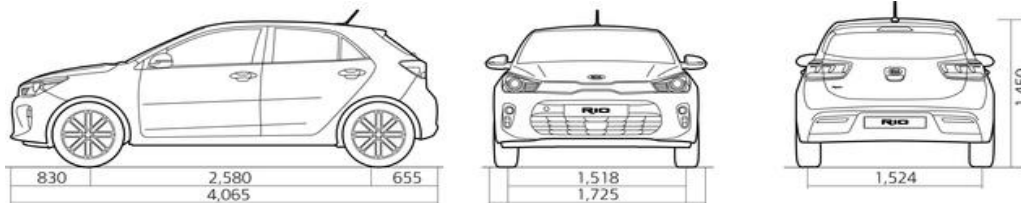

Dimensioni:

Previa verifica disponibilità in stock

Il prezzo chiavi in mano si intende IVA 22% e messa su strada (575€) incluse. Il prezzo degli optional si intende IVA 22% inclusa.

Il prezzo di listino suggerito è quello in vigore al momento della stipula del contratto. KIA Motors Company Italy s.r.l. si riserva il diritto di variare il presente listino in qualsiasi momento, senza preavviso.