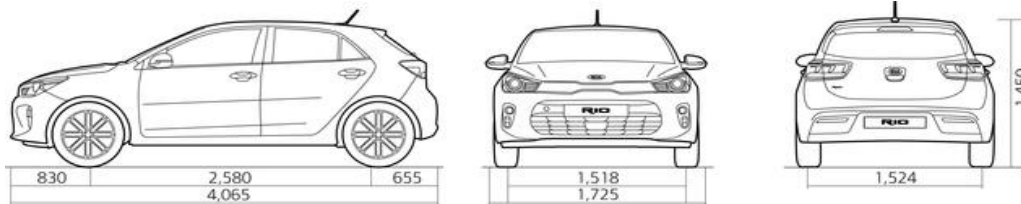

## Dimensioni:

\* Previa verifica disponibilità a stock

Il prezzo chiavi in mano si intende IVA 22% e messa su strada (575€) incluse. Il prezzo degli optional si intende IVA 22% inclusa.

Il prezzo di listino suggerito è quello in vigore al momento della stipula del contratto. KIA Motors Company Italy s.r.l. si riserva il diritto di variare il presente listino in qualsiasi momento, senza preavviso.