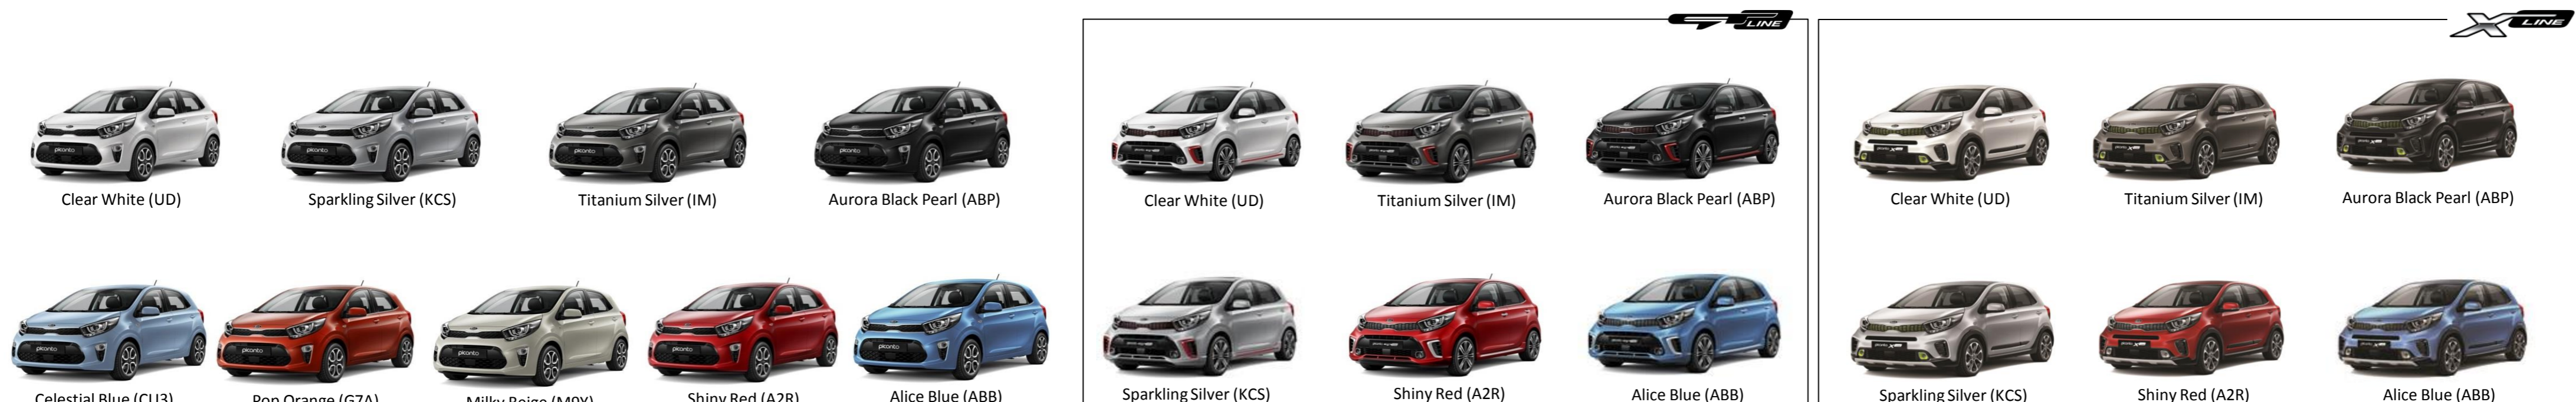

KIA MOTORS COMPANY ITALY s.r.l. - Via Gallarate 184 - 20151 Milano - Tel. 02/33.48.21

Nuova  
picanto

Listino 2019

Listino IVA e messa su strada incluse	€ 11.150	€ 11.750	€ 13.250	€ 12.650	€ 13.250	€ 14.750	€ 13.850	€ 13.850	€ 15.350	€ 15.350	PREZZI
Listino IVA e messa su strada escluse	€ 8.668	€ 9.160	€ 10.389	€ 9.898	€ 10.389	€ 11.619	€ 10.881	€ 10.881	€ 12.111	€ 12.111	
Tipologia filtro	-	-	-	-	-	-	-	-	Filtro antiparticolato GPF	Filtro antiparticolato GPF	FILTRI
Advanced Driving Assistance Pack - Sistema di assistenza alla frenata di emergenza (FCA City & Urban) - Supervision Cluster con schermo 2,6"	€ 600	€ 600	€ 600	€ 600	€ 600	€ 600	€ 600	€ 600	€ 600	€ 600	PACK
Smart Pack (disponibile solo con Techno Pack) - Climatizzatore Automatico - Sensori di parcheggio posteriori - Smart Key & Start Button - Wireless Charger	/	/	€ 600	/	/	€ 600	/	/	/	/	
Techno Pack - Fari anteriori bifunzione - Fari posteriori a LED - Indicatori di direzione a LED - Kia Navigation System, Kia Connected Services, 7 anni aggiornamento mappe gratuito - Luci di posizione a LED - Luci diurne anteriori a LED	/	/	€ 750	/	/	€ 750	/	/	/	/	
Premium Pack - Climatizzatore Automatico - Finiture interne in High Glossy - Kia navigation System, Kia Connected Services, 7 anni di aggiornamento mappe gratuito - Maniglie interne in satin-chrome - Sedili in pelle Sporty Style - Smart Key & Start Button - Wireless Charger	/	/	/	/	/	€ 900	€ 900	€ 900	€ 900	€ 900	
Remote Assistant - 1 anno di servizi	€ 250										
Vernice Alice Blue (codice: ABB)	di serie										VERNICI
Vernice Clear White e Shiny Red (codice: UD, A2R)	€ 250										
Vernice Metallizzata o Perlata (Codice: KCS, IM, ABP, G7A, CU3, M9Y)	€ 500										