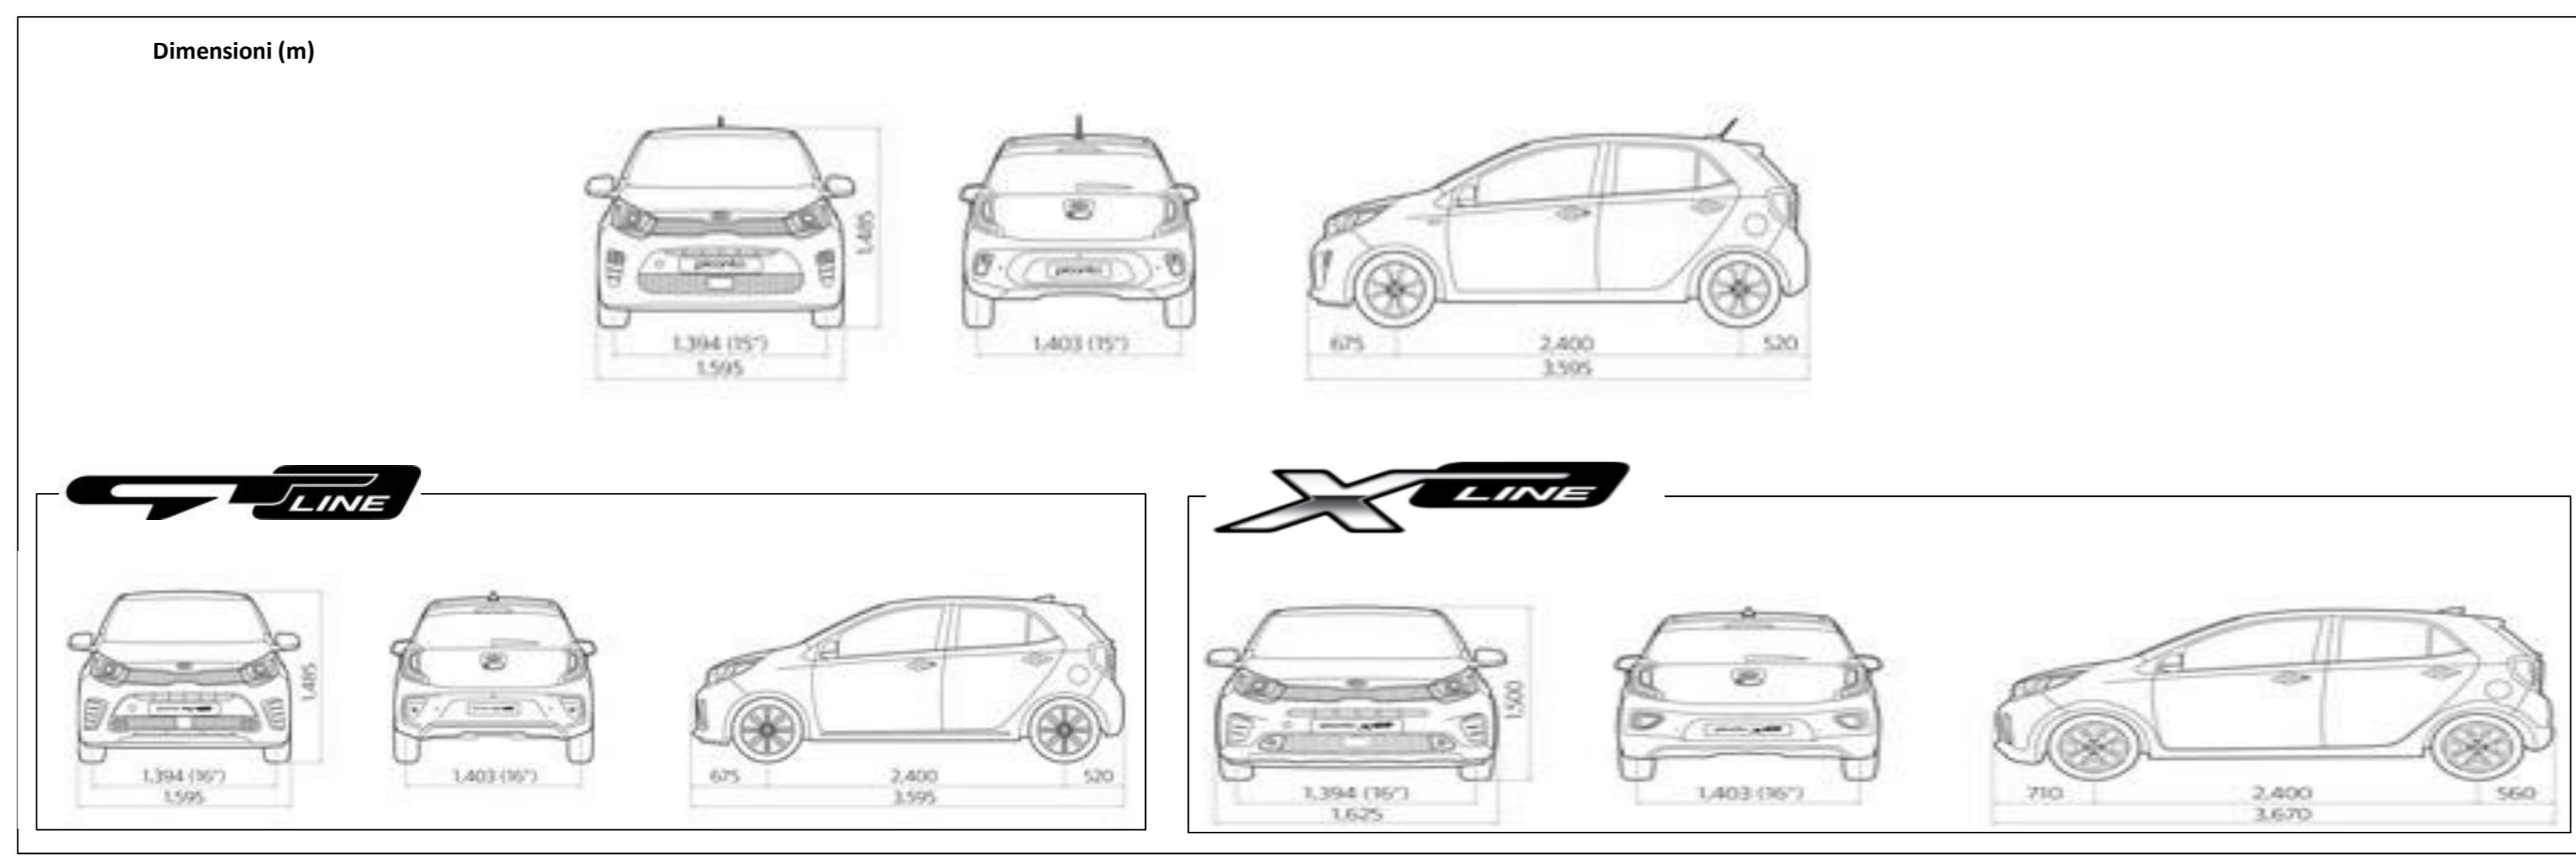

KIA MOTORS COMPANY ITALY s.r.l. - Via Gallarate 184 - 20151 Milano - Tel. 02/33.48.21

Nuova  
picanto

Listino 2019

Listino IVA e messa su strada incluse	€ 11.150	€ 11.750	€ 13.250	€ 12.650	€ 13.250	€ 14.750	€ 13.850	€ 13.850	€ 15.350	€ 15.350	PREZZI
Listino IVA e messa su strada escluse	€ 8.668	€ 9.160	€ 10.389	€ 9.898	€ 10.389	€ 11.619	€ 10.881	€ 10.881	€ 12.111	€ 12.111	
Tipologia filtro	-	-	-	-	-	-	-	-	Filtro antiparticolato GPF	Filtro antiparticolato GPF	FILTRI
Advanced Driving Assistance Pack - Sistema di assistenza alla frenata di emergenza (FCA City & Urban) - Supervision Cluster con schermo 2,6"	€ 600	€ 600	€ 600	€ 600	€ 600	€ 600	€ 600	€ 600	€ 600	€ 600	PACK
Smart Pack (disponibile solo con Techno Pack) - Climatizzatore Automatico - Sensori di parcheggio posteriori - Smart Key & Start Button - Wireless Charger	/	/	€ 600	/	/	€ 600	/	/	/	/	
Techno Pack - Fari anteriori bifunzione - Fari posteriori a LED - Indicatori di direzione a LED - Kia Navigation System, Kia Connected Services, 7 anni aggiornamento mappe gratuito - Luci di posizione a LED - Luci diurne anteriori a LED	/	/	€ 750	/	/	€ 750	/	/	/	/	
Premium Pack - Climatizzatore Automatico - Finiture interne in High Glossy - Kia navigation System, Kia Connected Services, 7 anni di aggiornamento mappe gratuito - Maniglie interne in satin-chrome - Sedili in pelle Sporty Style - Smart Key & Start Button - Wireless Charger	/	/	/	/	/	€ 900	€ 900	€ 900	€ 900	€ 900	
Remote Assistant - 1 anno di servizi	€ 250										
Vernice Alice Blue (codice: ABB)	di serie										VERNICI
Vernice Clear White e Shiny Red (codice: UD, A2R)	€ 250										
Vernice Metallizzata o Perlata (Codice: KCS, IM, ABP, G7A, CU3, M9Y)	€ 500										