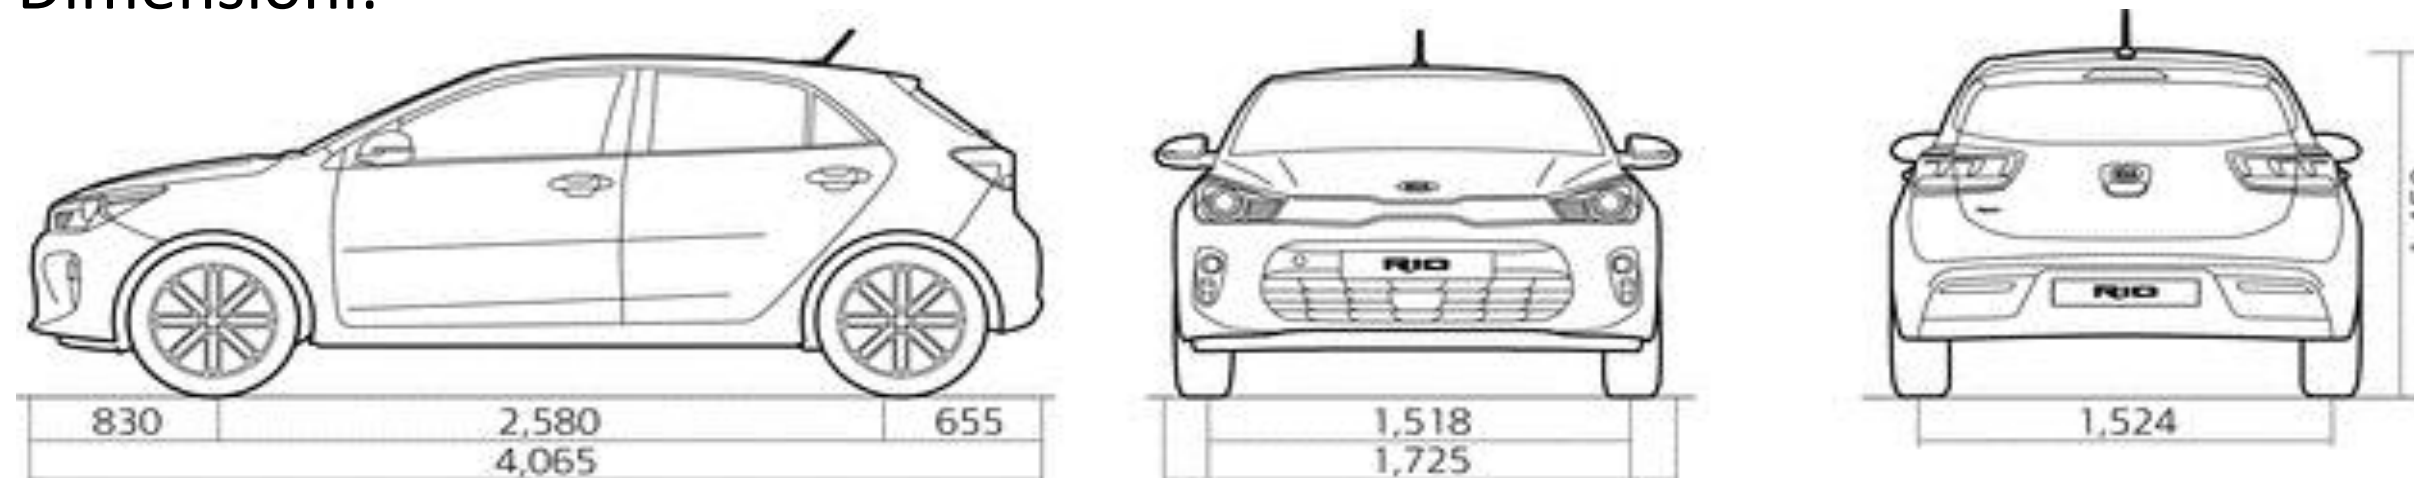

Nuova RIO

1.2 Mpi 84 CV
Evolution
ECO DYNAMICS

Listino 2019

Listino IVA e messa su strada incluse	€	15.400,00	PREZZI
Listino IVA e messa su strada escluse	€	12.151,64	
Remote Assistant - 1 anno di servizi		€ 250	PACK
Vernice Sienna Brown (Codice: SEN)		di serie	VERNICI
Vernice Clear White e Signal Red (Codice: UD e BEG)		€ 300	
Vernice Metallizzata (Codice: 4SS, ABT, EU3, ABP)		€ 600	

Dimensioni:

In vigore dal 02/01/2019

Il prezzo chiavi in mano si intende IVA 22% e messa su strada (575€) incluse. Il prezzo degli optional si intende IVA 22% inclusa. Il prezzo di listino suggerito è quello in vigore al momento della stipula del contratto. KIA Motors Company Italy s.r.l. si riserva il diritto di variare il presente listino in qualsiasi momento, senza preavviso.

Apple CarPlay™ è un marchio registrato da Apple Inc. Android Auto™ è un marchio registrato da Google Inc. Per ulteriori dettagli relativi ai prodotti visitare il sito www.kia.com/it, per le limitazioni di garanzia visitare il sito www.kia.com/it/service/vantaggi/7-anni-di-garanzia/