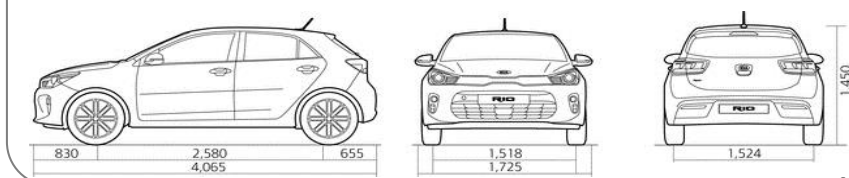

Cerchi in lega da 16" 195/65R16

Cerchi in lega da 17" 205/45R17

Dimensioni:

Il prezzo chiavi in mano si intende IVA 22% e messa su strada (€) incluse. Il prezzo degli optional si intende IVA 22% inclusa.