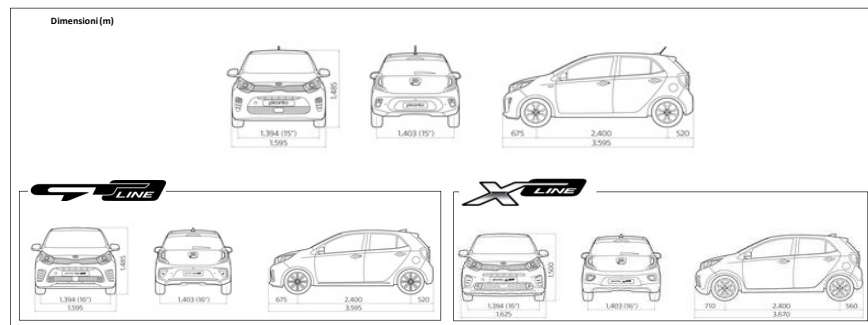

In vigore 08/08/2018

KIA MOTORS COMPANY ITALY s.r.l. - Via Gallarate 184 - 20151 Milano - Tel. 02/33.48.21