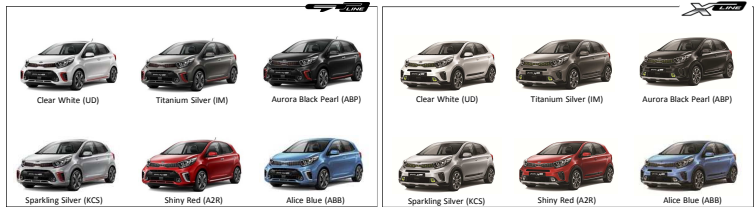

In vigore 08/08/2018

KIA MOTORS COMPANY ITALY s.r.l. - Via Gallarate 184 - 20151 Milano - Tel. 02/33.48.21