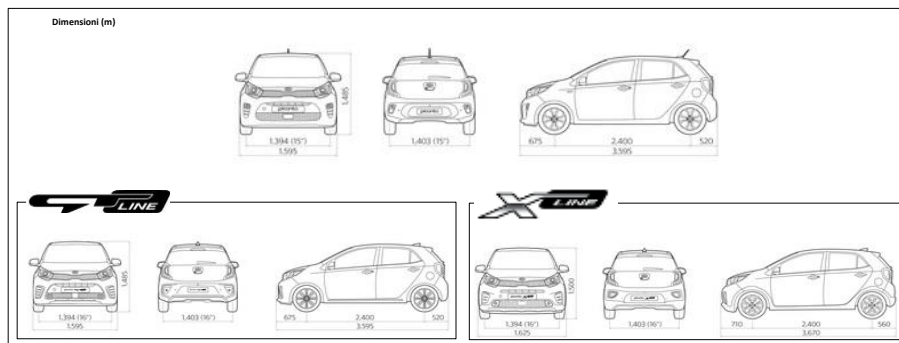

In vigore 02/01/2019

KIA MOTORS COMPANY ITALY s.r.l. - Via Gallarate 184 - 20151 Milano - Tel. 02/33.48.21