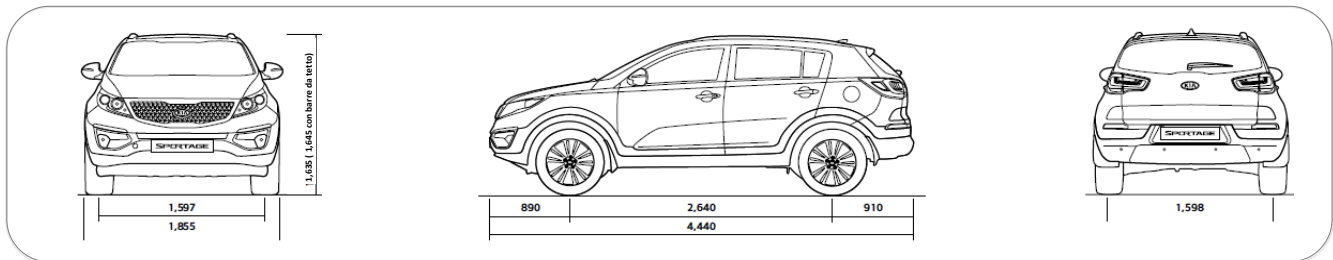

*In vigore dal 01 Gennaio 2015

Il prezzo chiavi in mano si intende IVA 22% e messa su strada (673€) incluse. Il prezzo degli optional si intende IVA 22% inclusa.

Il prezzo di listino suggerito è quello in vigore al momento della stipula del contratto. KIA Motors Company Italy s.r.l. si riserva il diritto di variare il presente listino in qualsiasi momento, senza preavviso.

KIA MOTORS COMPANY ITALY s.r.l. - Via Gallarate 184 - 20151 Milano - Tel. 02/33.48.21