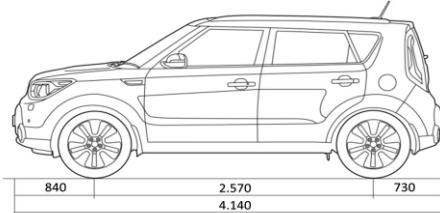

1.6 GDI benzina Soul

1.6 GDI benzina You Soul

1.6 CRDi diesel Line Soul

1.6 CRDi diesel You Soul

Listino 2019					
Listino IVA e messa su strada incluse	€ 18.000	€ 19.500	€ 20.500	€ 22.000	PREZZI
Listino IVA e messa su strada escluse	€ 14.202	€ 15.432	€ 16.252	€ 17.481	
Feel You® Soul Kia Navigation System (Schermo touchscreen da 7", Kia Connected Services, 7 anni aggiornamento mappe, sistemi di mirroring Apple Car Play/Android Auto, DAB, retrocamera) -Specchietto retrovisore elettrocromatico -Supervision Cluster -Smart Key	-	€ 1.500	-	€ 1.500	PACK
Design You® Soul (Non disponibile con vernice Bi-Color) -Look SUV: finiture esterne cromate, passaruota High Glossu Black -Barre longitudinali al tetto -Maniglie esterne cromate -Cerchi in lega da 18" esclusivi -Tetto Panorama	-	€ 2.000	-	€ 2.000	
Remote Assistant - 1 anno di servizi	-	-	€ 250	-	
Vernice Caribbean Blue (Codice: AUB)	-	-	di serie	-	VERNICI
Vernici metallizzate o perlate (Codice: 1D, 1M, 9H, AAP, AAQ, AYB, A3D, AJR)	-	-	€ 600	-	
Vernice Soul Bi-Color (Codice: vedi pagina Bi-Color)	-	-	€ 800	-	

Dimensioni (mm)

Il prezzo chiavi in mano si intende IVA 22% e messa su strada (673€) incluse. Il prezzo degli optional si intende IVA 22% inclusa. Il prezzo di listino suggerito è quello in vigore al momento della stipula del contratto. KIA Motors Company Italy s.r.l. si riserva il diritto di variare il presente listino in qualsiasi momento, senza preavviso.

KIA MOTORS COMPANY ITALY s.r.l. - Via Gallarate 184 - 20151 Milano - Tel. 02/33.48.21