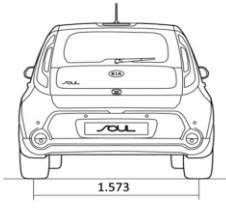

Dimensioni (mm)

Il prezzo chiavi in mano si intende IVA 22% e messa su strada (673€) incluse. Il prezzo degli optional si intende IVA 22% inclusa. Il prezzo di listino suggerito è quello in vigore al momento della stipula del contratto. KIA Motors Company Italy s.r.l. si riserva il diritto di variare il presente listino in qualsiasi momento, senza preavviso.

KIA MOTORS COMPANY ITALY s.r.l. - Via Gallarate 184 - 20151 Milano - Tel. 02/33.48.21