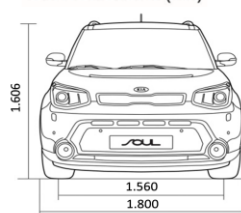

Dimensioni (mm)

Il prezzo chiavi in mano si intende IVA 22% e messa su strada (673€) incluse. Il prezzo degli optional si intende IVA 22% inclusa. Il prezzo di listino suggerito è quello in vigore al momento della stipula del contratto. KIA Motors Company Italy s.r.l. si riserva il diritto di variare il presente listino in qualsiasi momento, senza preavviso.

KIA MOTORS COMPANY ITALY s.r.l. - Via Gallarate 184 - 20151 Milano - Tel. 02/33.48.21