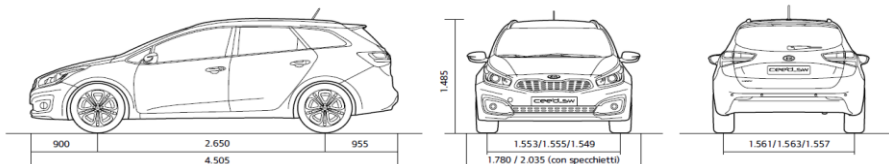

In vigore dal 08/01/2018