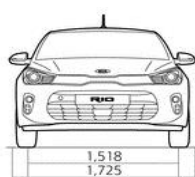

Cerchi in acciaio da 15" con copricerchio 185/65R15

Cerchi in lega da 15" 185/65R15

Cerchi in lega da 16" 195/65R16

Cerchi in lega da 17" 205/45R17

Dimensioni:

Il prezzo chiavi in mano si intende IVA 22% e messa su strada (575€) inclusa. Il prezzo degli optional si intende IVA 22% inclusa.