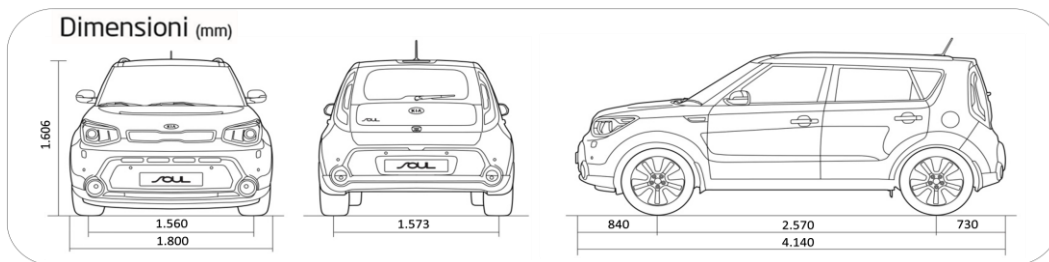

1,6 CRDi diesel Life Soul

1,6 CRDi diesel Youe Soul

Listino 2018					PREZZI
Descrizione	1,6 GDI benzina Life Soul	1,6 GDI benzina Youe Soul	1,6 CRDi diesel Life Soul	1,6 CRDi diesel Youe Soul	
Listino IVA e messa su strada incluse	€ 18.000	€ 19.500	€ 20.500	€ 22.000	
Listino IVA e messa su strada escluse	€ 14.202	€ 15.432	€ 16.252	€ 17.481	
Feel You® Soul Kia Navigation System (Schermo touchscreen da 7", Kia Connected Services, 7 anni aggiornamento mappe, sistemi di mirroring Apple Car Play/Android Auto, DAB, retrocamera) -Specchietto retrovisore elettrocromatico -Supervision Cluster -Smart Key	-	€ 1.500	-	€ 1.500	PACK
Design You® Soul (Non disponibile con vernice Bi-Color) -Look SUV: finitura esterne cromate, passaruota High Glossu Black -Barre longitudinali al tetto -Maniglie esterne cromate -Cerchi in lega da 18" esclusivi -Tetto Panorama	-	€ 2.000	-	€ 2.000	
Remote Assistant - 1 anno di servizi - 7 anni di servizi			€ 499 € 749		
Vernice Caribbean Blue (Codice: AUB)			di serie		DIPINTO
Vernici metallizzate o perlate (Codice: 1D, 1M, 9H, AAP, AAQ, AYB, A3D, AJR)			€ 600		
Vernice Soul Bi-Color (Codice: vedi pagina Bi-Color)			€ 800		

In vigore dal 08/01/2018

KIA MOTORS COMPANY ITALY s.r.l. - Via Gallarate 184 - 20151 Milano - Tel. 02/33.48.21