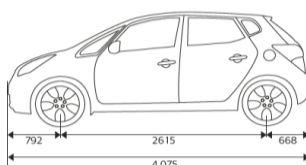

Dimensioni (mm)

Il prezzo chiavi in mano si intende IVA 22% e messa su strada (575€) incluse. Il prezzo degli optional si intende IVA 22% inclusa.

In vigore dal 08/01/2018

Il prezzo di listino suggerito è quello in vigore al momento della stipula del contratto. KIA Motors Company Italy s.r.l. si riserva il diritto di variare il presente listino in qualsiasi momento, senza preavviso.