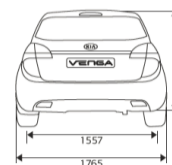

Dimensioni (mm)

Il prezzo chiavi in mano si intende IVA 22% e messa su strada (575€) incluse. Il prezzo degli optional si intende IVA 22% inclusa.

In vigore dal 08/01/2018

Il prezzo di listino suggerito è quello in vigore al momento della stipula del contratto. KIA Motors Company Italy s.r.l. si riserva il diritto di variare il presente listino in qualsiasi momento, senza preavviso.