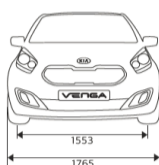

Dimensioni (mm)

Il prezzo chiavi in mano si intende IVA 22% e messa su strada (575€) incluse. Il prezzo degli optional si intende IVA 22% inclusa.

In vigore dal 08/01/2018

Il prezzo di listino suggerito è quello in vigore al momento della stipula del contratto. KIA Motors Company Italy s.r.l. si riserva il diritto di variare il presente listino in qualsiasi momento, senza preavviso.